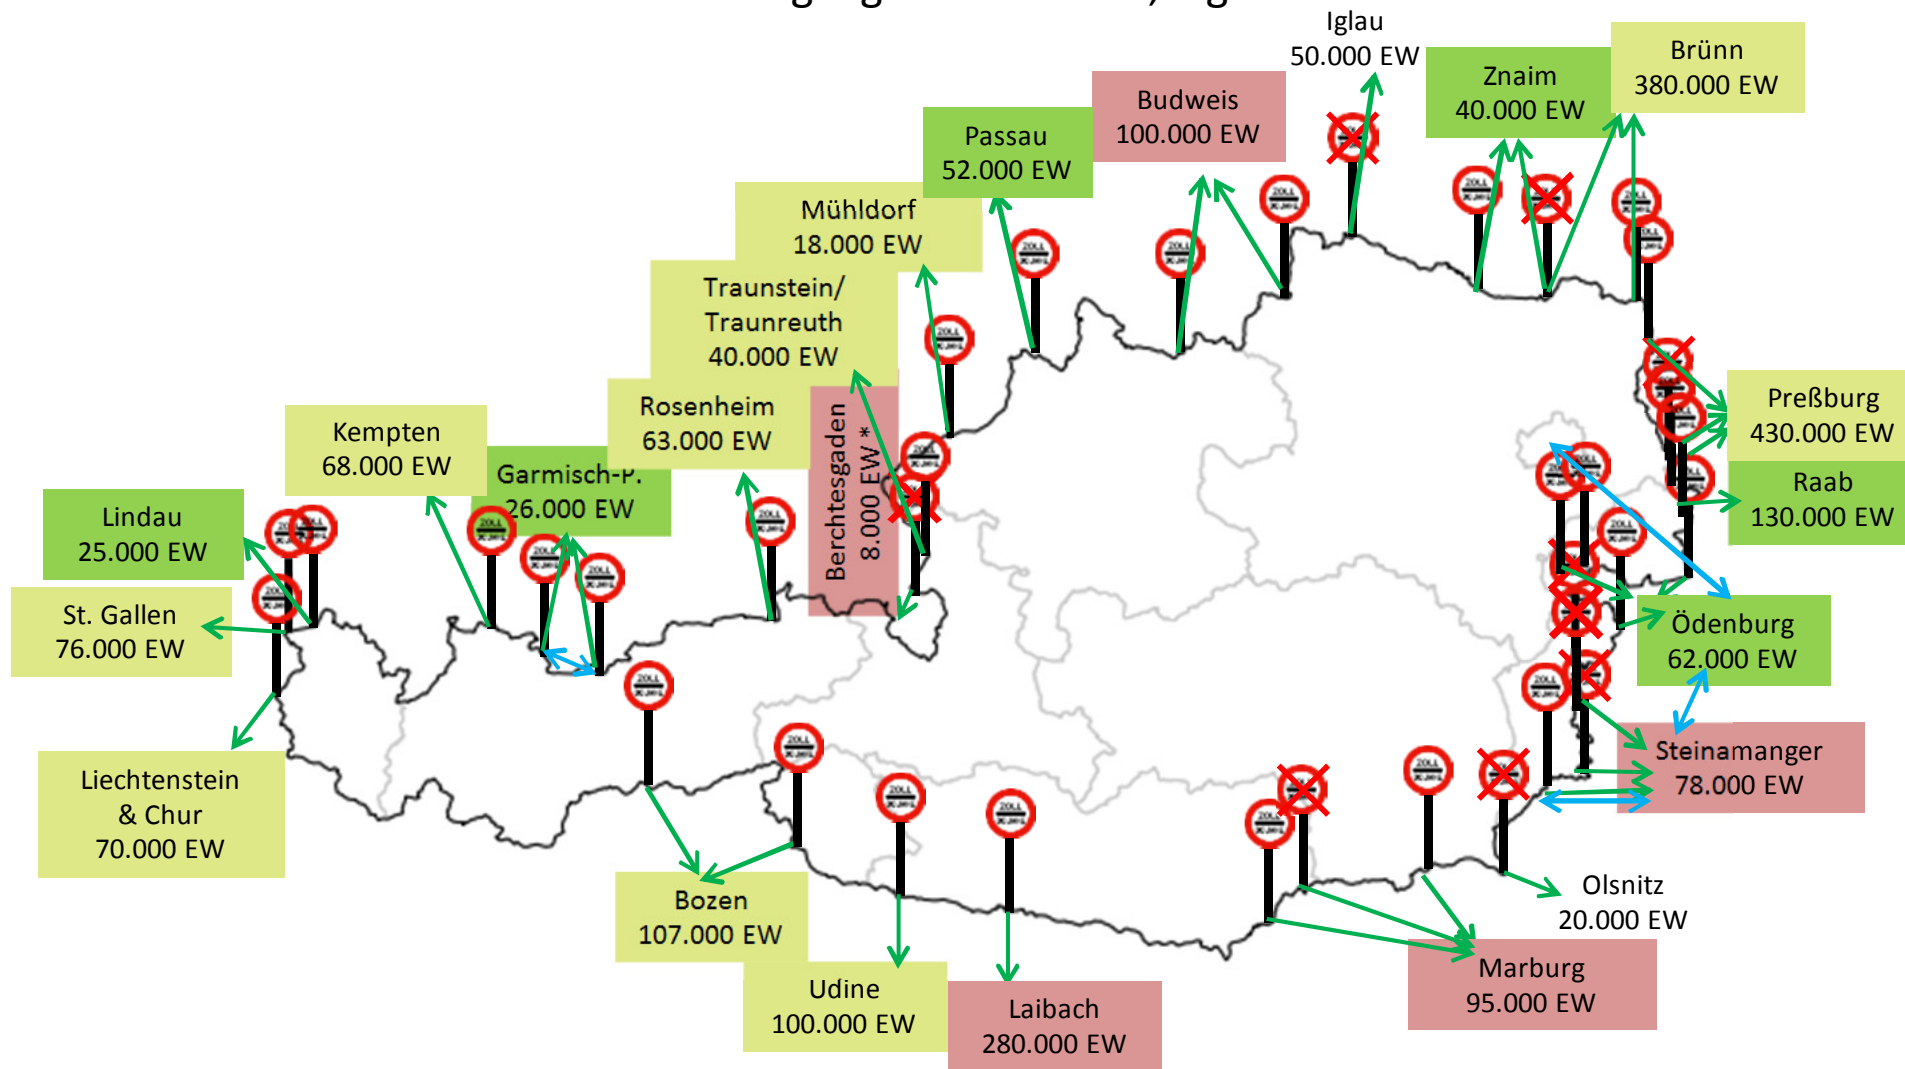

HALT
Staatsgrenze!
Passieren verboten!

Hic sunt leones!

Eisenbahn-Grenzübergänge: 28 offene, 9 geschlossene

*) Berchtesgadner Land 3,3 Mio Nächtigungen/a

Grenzen sprengen!